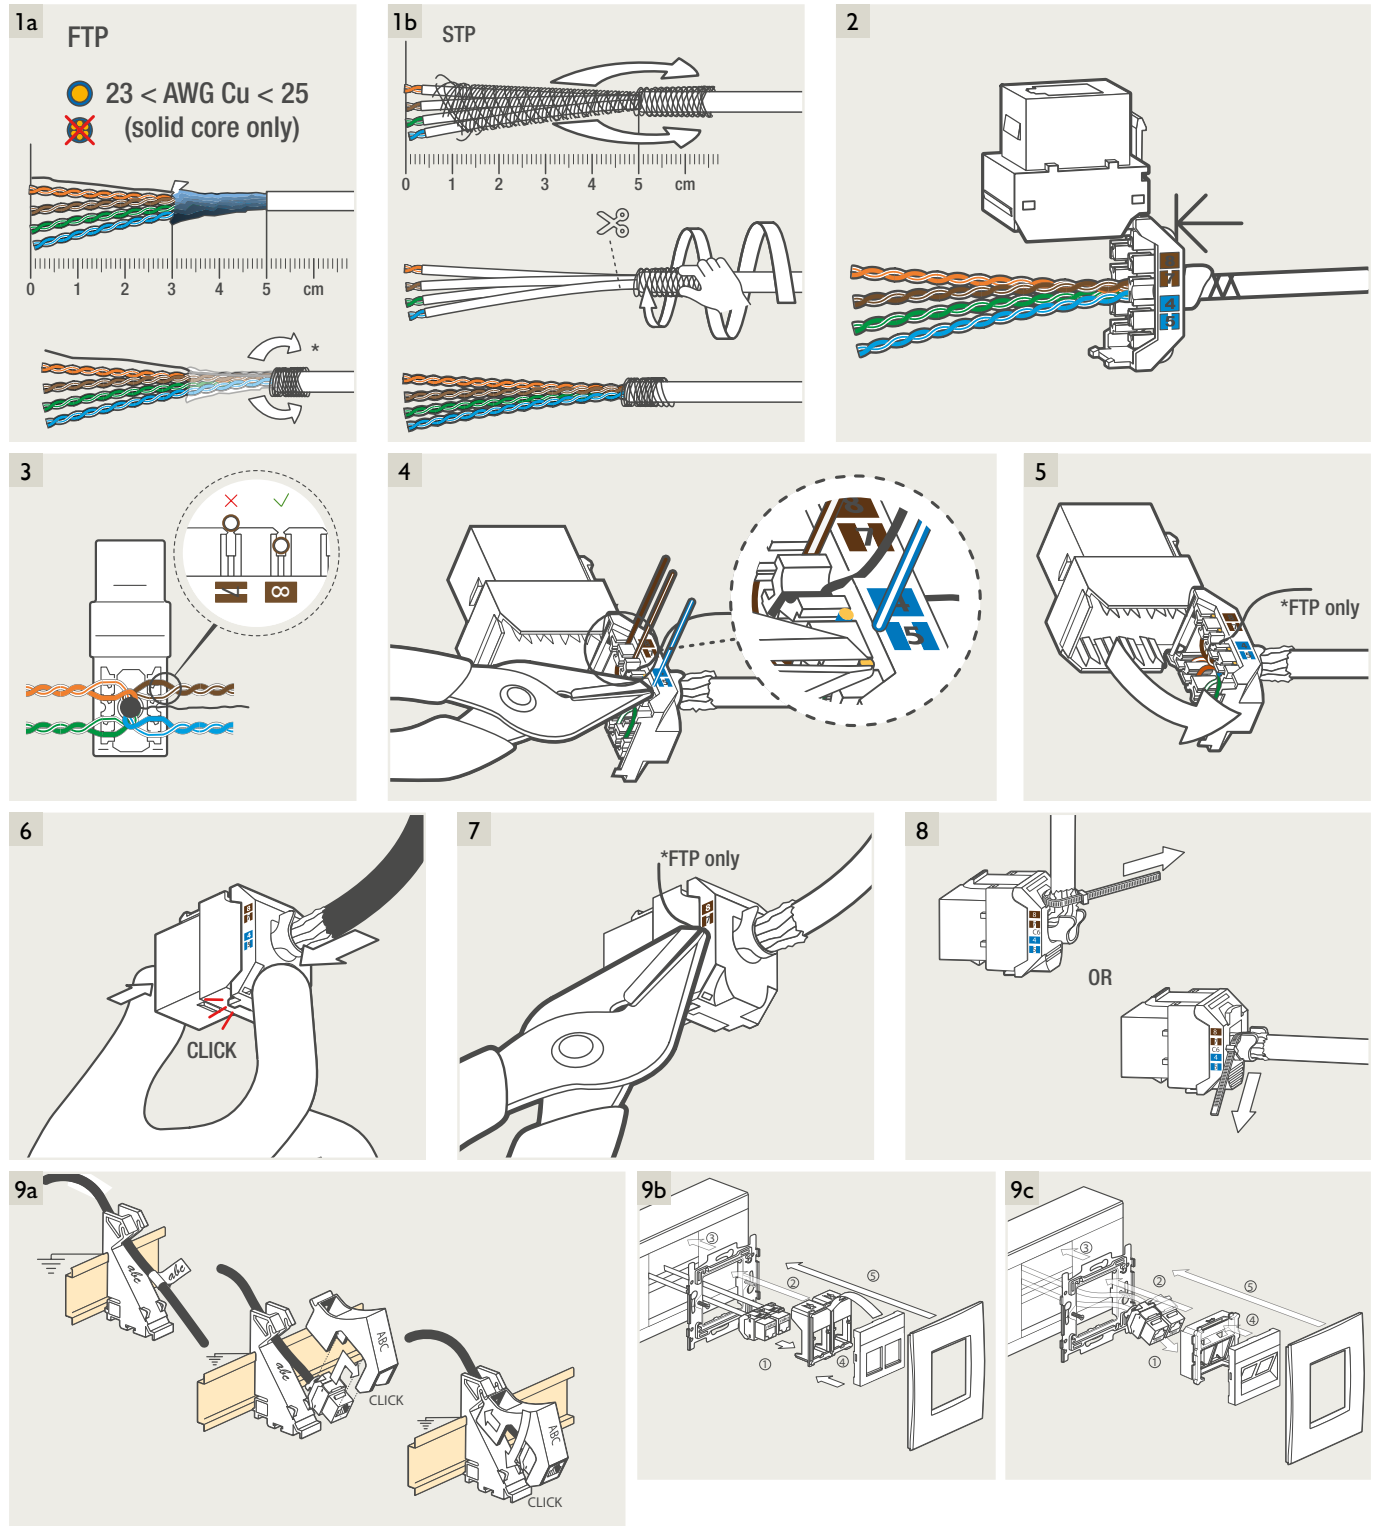

Montage

Connector RJ45 UTP 650-45051 / 650-45061

Montage

- D.1
- D.2
- D.3
- D.4
- D.5
- D.6

Demontage

Connector RJ45 STP 650-45055 / 650-45066

Montage

Demontage